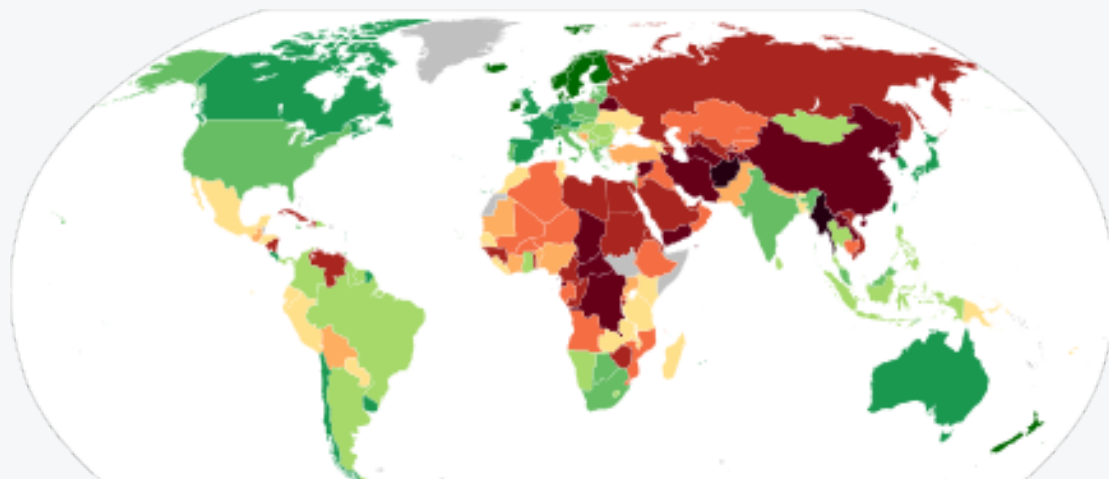

CLUBE EUROPEU

NOTÍCIAS DA EUROPA

Outubro de 2023

O índice de democracia

Mapa do Índice de Democracia de 2022

Democracias
plenas

9.01–10.00

8.01–9.00

Democracias
imperfeitas

7.01–8.00

6.01–7.00

Regimes
híbridos

5.01–6.00

4.01–5.00

Regimes
autoritários

3.01–4.00

2.01–3.00

1.01–2.00

0.00–1.00

Sem
dados

Grey box

O Índice democrático mostra o nível de democracia de cada país, estando a Noruega em 1º lugar e o Afeganistão em 167º lugar. Em geral, na Europa existem muitos países com democracias plenas e imperfeitas. No caso português, a democracia é considerada imperfeita, estando em 26º lugar.